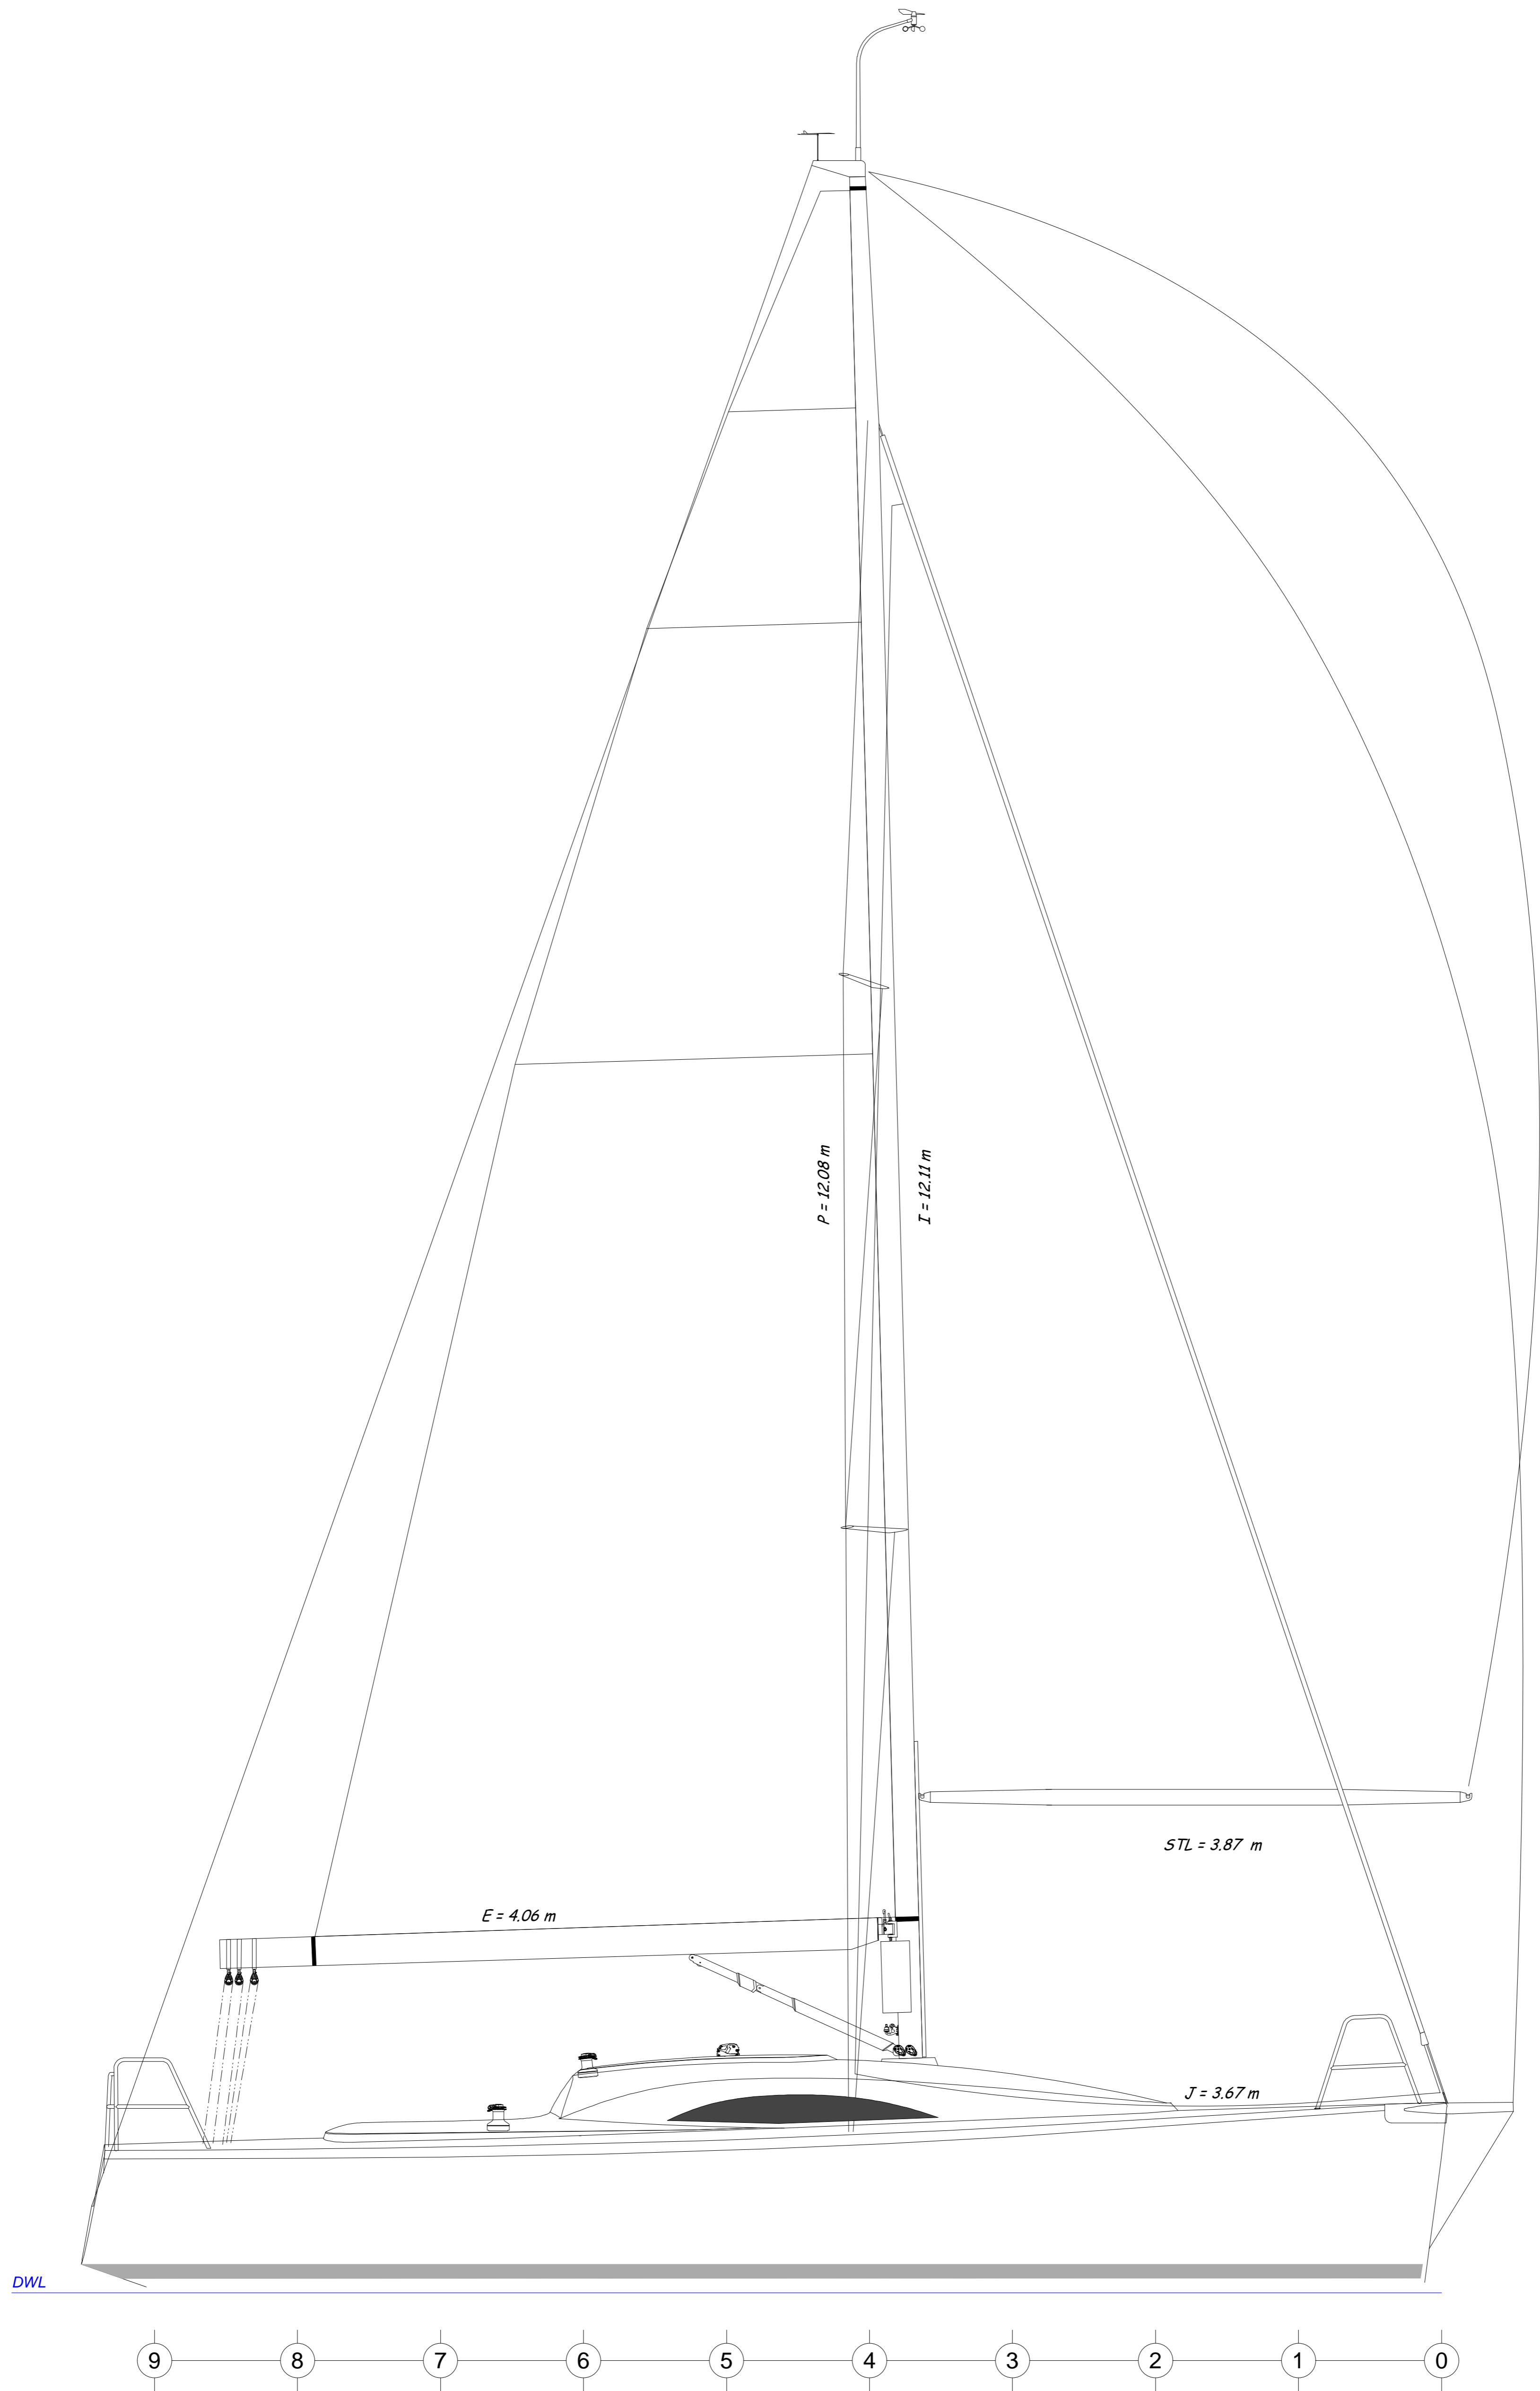

COPYRIGHT :

CE PLAN PRELIMINAIRE NE DOIT PAS ETRE REPRODUIT, DISTRIBUE OU UTILISE POUR UN USAGE AUTRE QUE CELUI POUR LEQUEL IL A ETE DESSINE SANS L'ACCORD ECRIT DES ARCHITECTES.

BATEAUX ARCHAMBAULT
86220 DANGE ST ROMAIN
Tél : (5) 49 86 40 67
Fax : (5) 49 86 42 58
E mail : bateaux.archambault@wanadoo.fr

Plan de Voilure

A31 - Voilure préliminaire

Scale @ A1 : 1/25

5/11/08

JOUBERT NIVELT MERCIER Design

Bernard NIVELT
1 Impasse des claires
17137 L'HOUMEAU
Tél : (0)5 46 34 61 98
Fax : (0)5 46 50 01 52
E Mail: buro-nivelt@orange.fr